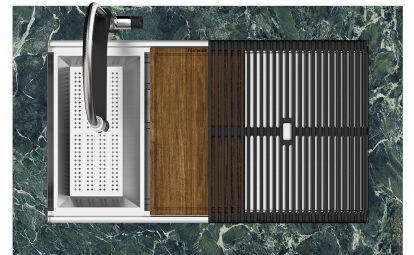

GALLERIA FOTOGRAFICA