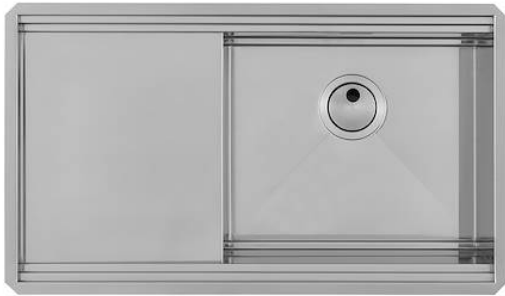

Lavello Milanello Workstation

Vasca a destra

Lavelli in acciaio inox

Codice: 1040 851

CARATTERISTICHE

FONDO DIAMANTATO

Lo scolo dell'acqua sul fondo della vasca è una caratteristica importante, sempre curata nelle soluzioni Foster. Nei modelli squadrati a fondo piatto lo scolo è garantito dall'elegante diamantatura che facilita il defluire dell'acqua.

LAVELLI DI SPESSORE

Acciaio spesso 1 mm. Uno spessore importante che garantisce la massima robustezza per lavelli che non conoscono i segni del tempo.

PILETTA SPACE

Grazie al tappo in acciaio inox dona allo scarico un aspetto minimal. Space ha inoltre un ingombro limitato e permette l'ottimale utilizzo del vano sottolavello.

Foster Milano ha un ingegnoso design, con un sistema di tre involucri dove gli accessori alloggiavano su livelli distinti. Sul primo, scorrono le innovative griglie Black, una grande e pratica superficie per risciacquare, scolare, lavorare. Il secondo involucro è studiato per sostenere e far scorrere una combinazione completa di accessori che rendono sicura e pratica ogni operazione: risciacquare, scolare, affettare, grattugiare... sempre all'interno del lavello. Il terzo involucro è sul fondo della vasca. Su questo trovano alloggio le griglie Black per risciacquare i cibi senza che vengano a contatto con il fondo eventualmente sporco, o per appoggiare pentole senza graffiare. Le nuove griglie Black caratterizzano fortemente l'estetica e la funzionalità. Igieniche, dotate di grande leggerezza, resistenza e facilità nelle operazioni di pulizia, sono inoltre ecologiche al 100%, una scelta rispettosa per la natura e l'ambiente che ci circonda.

TROPPO PIENO PERIMETRALE

Il troppo/pieno è una sicurezza sempre presente sui lavelli Foster che impedisce il traboccare dell'acqua dalla vasca in caso di dimenticanze. La soluzione a scarico perimetrale migliora l'estetica grazie alla forma squadrata ed essenziale.