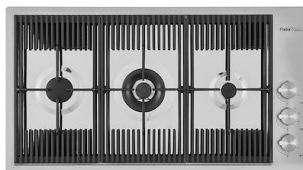

Piano cottura Milanello

7680 000