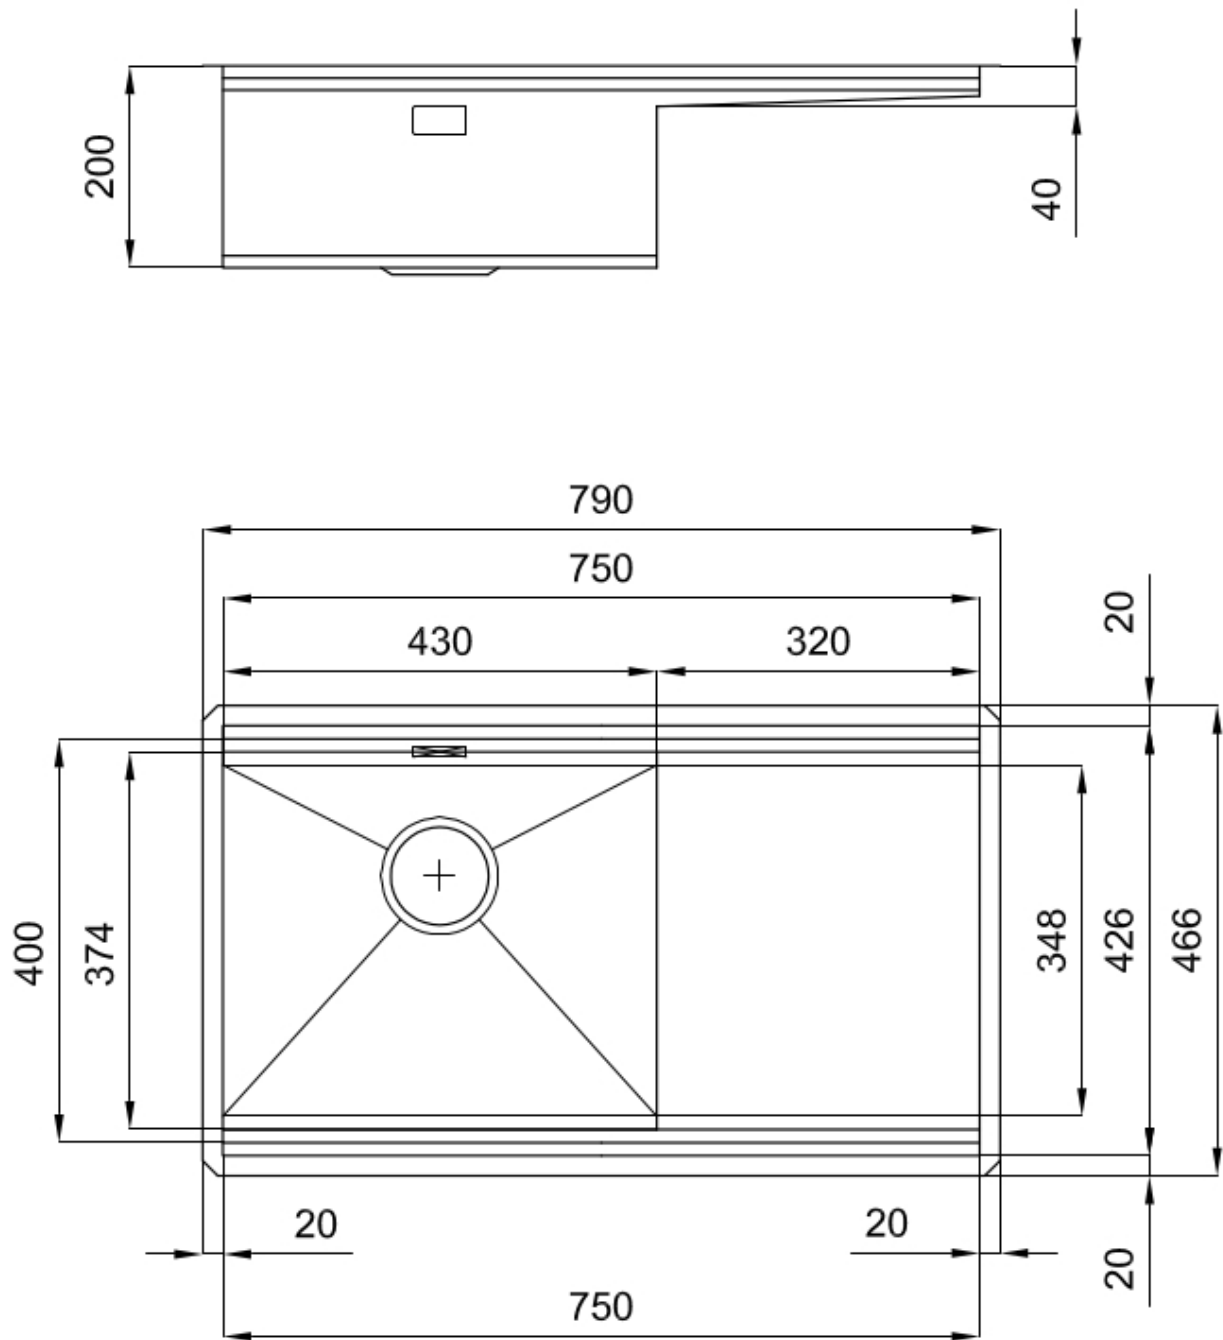

IN DOTAZIONE

2 x Griglie Black Milanello 8100
602

DATI TECNICI