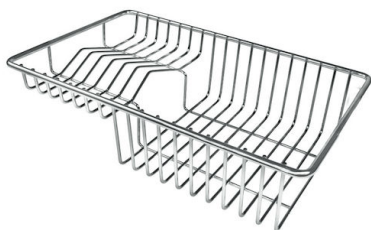

Compatible accessories/Accessori compatibili:

8100 602

GALLERIA FOTOGRAFICA

IN DOTAZIONE

Griglie Black Milanello
8100 602

ACCESSORI OPZIONALI

Cestello portapiatti inox
8100 303

Griglia portapiatti
8100 306

Griglia portapiatti inox
8100 154

* solo in abbinamento con l'accessorio
8644 101

Tagliere in HPDE
8657 001

Tagliere Twin in HDPE
8644 101

Vaschetta forata inox
8156 000

Kit grattugia con supporto per anello e vassoio di raccolta alimenti